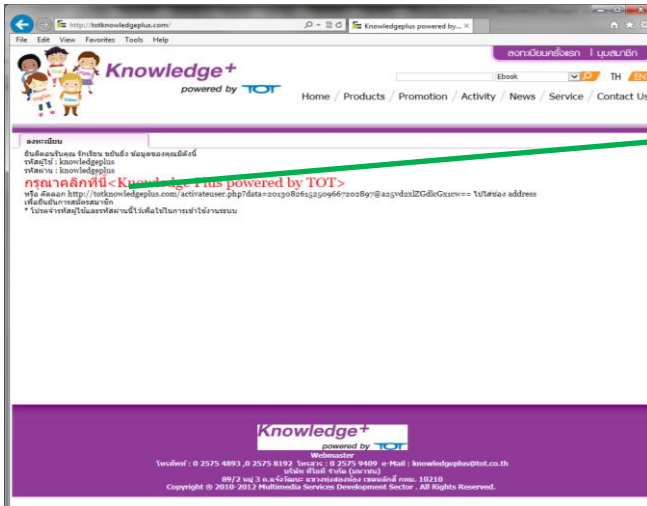

# การสมัครสมาชิก (Register)

1. เข้าเว็บไซต์

[www.totknowledgeplus.com](http://www.totknowledgeplus.com)

2. คลิกเลือกที่ ลงทะเบียนครั้งแรก

ลงทะเบียนครั้งแรก

3. คลิกยอมรับเพื่อกรอกข้อมูล

ยอมรับ

4. กรอกข้อมูลผู้สมัคร ให้ครบ

แล้วคลิกที่ ตกลง

ตกลง

5. จดจำรหัสผู้ใช้ (UserID) และรหัสผ่าน (Password) และคลิกเพื่อยืนยันการเข้าใช้งาน

6. คลิกที่ มุมสมาชิก

ปุ่มสมาชิก

7. นำรหัสผู้ใช้(UserID)และรหัสผ่าน (Password) ใส่ในช่อง

Member Login

UserID