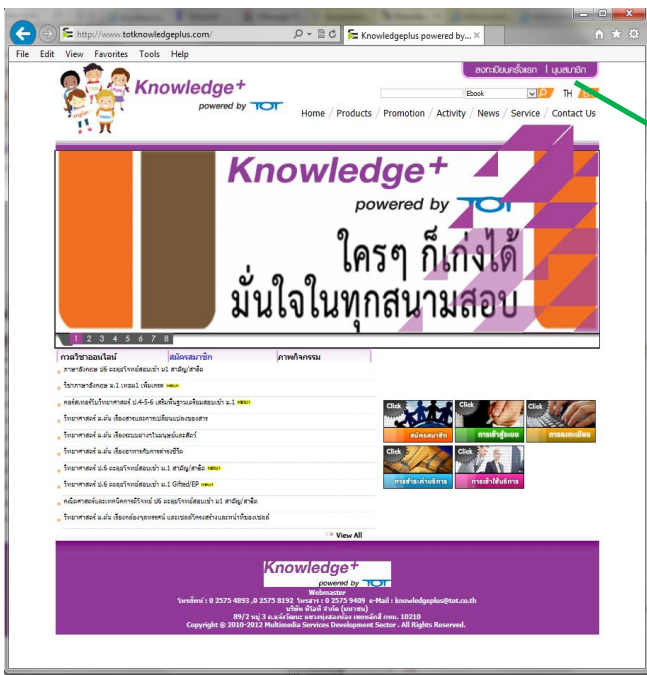

6. คลิกที่ มุมสมาชิก

ปุ่มสมาชิก