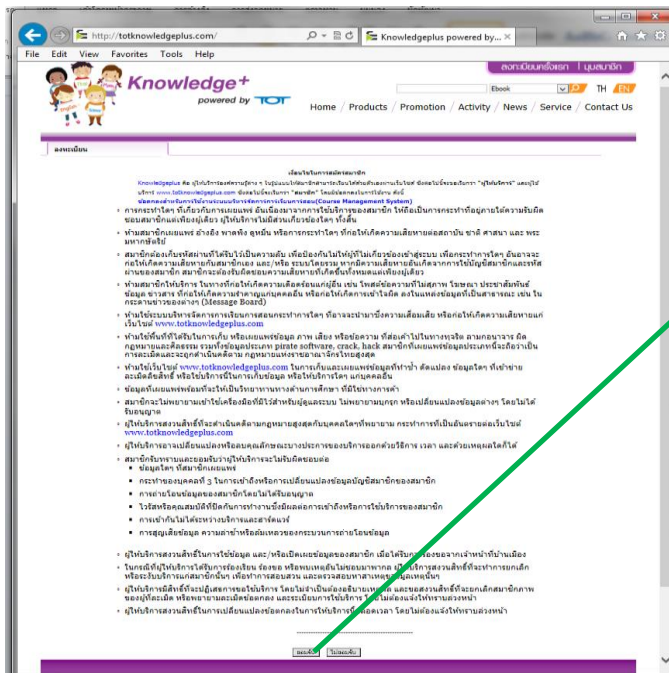

# การสมัครสมาชิก (Register)

1. เข้าเว็บไซต์

[www.totknowledgeplus.com](http://www.totknowledgeplus.com)

2. คลิกเลือกที่ ลงทะเบียนครั้งแรก

ลงทะเบียนครั้งแรก

3. คลิกยอมรับเพื่อกรอกข้อมูล

ยอมรับ

4. กรอกข้อมูลผู้สมัคร ให้ครบ

แล้วคลิกที่ ตกลง

ตกลง

5. จดจำรหัสผู้ใช้ (UserID) และรหัสผ่าน (Password) และคลิกเพื่อยืนยันการเข้าใช้งาน

6. คลิกที่ มุมสมาชิก

ปุ่มสมาชิก

7. นำรหัสผู้ใช้(UserID)และรหัสผ่าน (Password) ใส่ในช่อง

Member Login

UserID