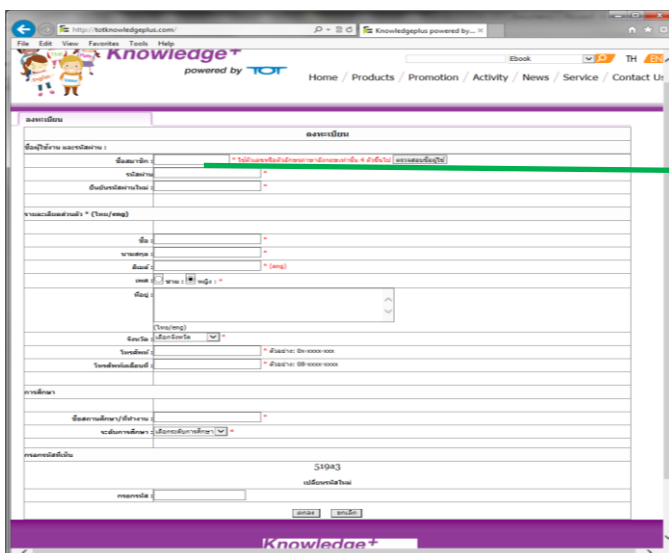

# การสมัครสมาชิก (Register)

1. เข้าเว็บไซต์

[www.totknowledgeplus.com](http://www.totknowledgeplus.com)

2. คลิกเลือกที่ ลงทะเบียนครั้งแรก

ลงทะเบียนครั้งแรก

3. คลิกยอมรับเพื่อกรอกข้อมูล

ยอมรับ

4. กรอกข้อมูลผู้สมัคร ให้ครบ

แล้วคลิกที่ ตกลง

ตกลง

5. จดจำรหัสผู้ใช้ (UserID) และรหัสผ่าน (Password) และคลิกเพื่อยืนยันการเข้าใช้งาน

6. คลิกที่ มุมสมาชิก

ปุ่มสมาชิก

7. นำรหัสผู้ใช้(UserID)และรหัสผ่าน (Password) ใส่ในช่อง

Member Login

UserID