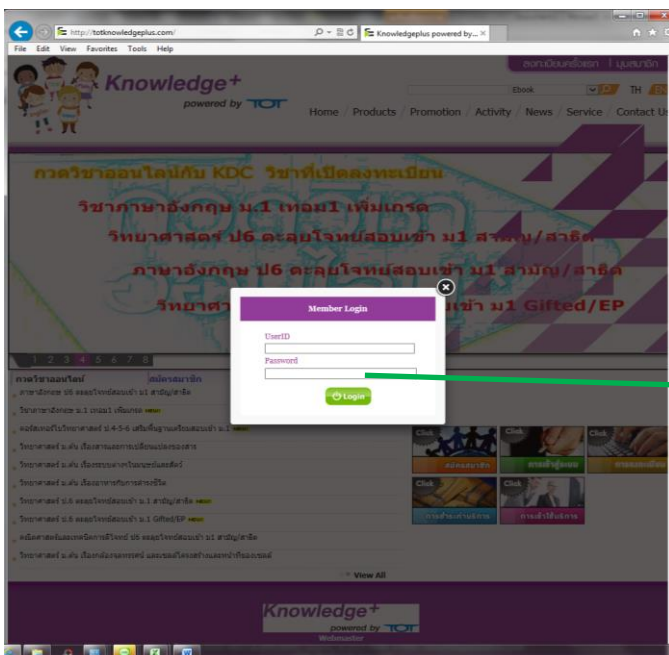

# การสมัครสมาชิก (Register)

1. เข้าเว็บไซต์

[www.totknowledgeplus.com](http://www.totknowledgeplus.com)

2. คลิกเลือกที่ ลงทะเบียนครั้งแรก

ลงทะเบียนครั้งแรก

3. คลิกยอมรับเพื่อกรอกข้อมูล

ยอมรับ

4. กรอกข้อมูลผู้สมัคร ให้ครบ

แล้วคลิกที่ ตกลง

ตกลง

5. จดจำรหัสผู้ใช้ (UserID) และรหัสผ่าน (Password) และคลิกเพื่อยืนยันการเข้าใช้งาน

6. คลิกที่ มุมสมาชิก

ปุ่มสมาชิก

7. นำรหัสผู้ใช้(UserID)และรหัสผ่าน (Password) ใส่ในช่อง

Member Login

UserID

Password

Login

และคลิก Login เพื่อเข้าใช้งาน