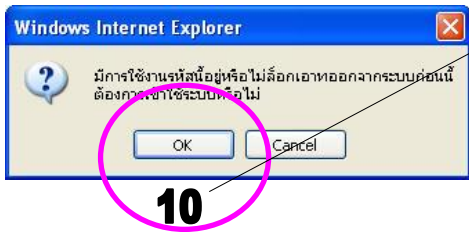

## 2. การเข้าสู่ระบบ download video manual2

8. เข้าเว็บไซต์ [www.totknowledgeplus.com](http://www.totknowledgeplus.com)

9. พิมพ์ Username และ Password ที่ยืนยันทางเมลล์ของผู้ใช้บริการ ในบ็อก Member Login และคลิก LOGIN เพื่อเข้าระบบการเรียน